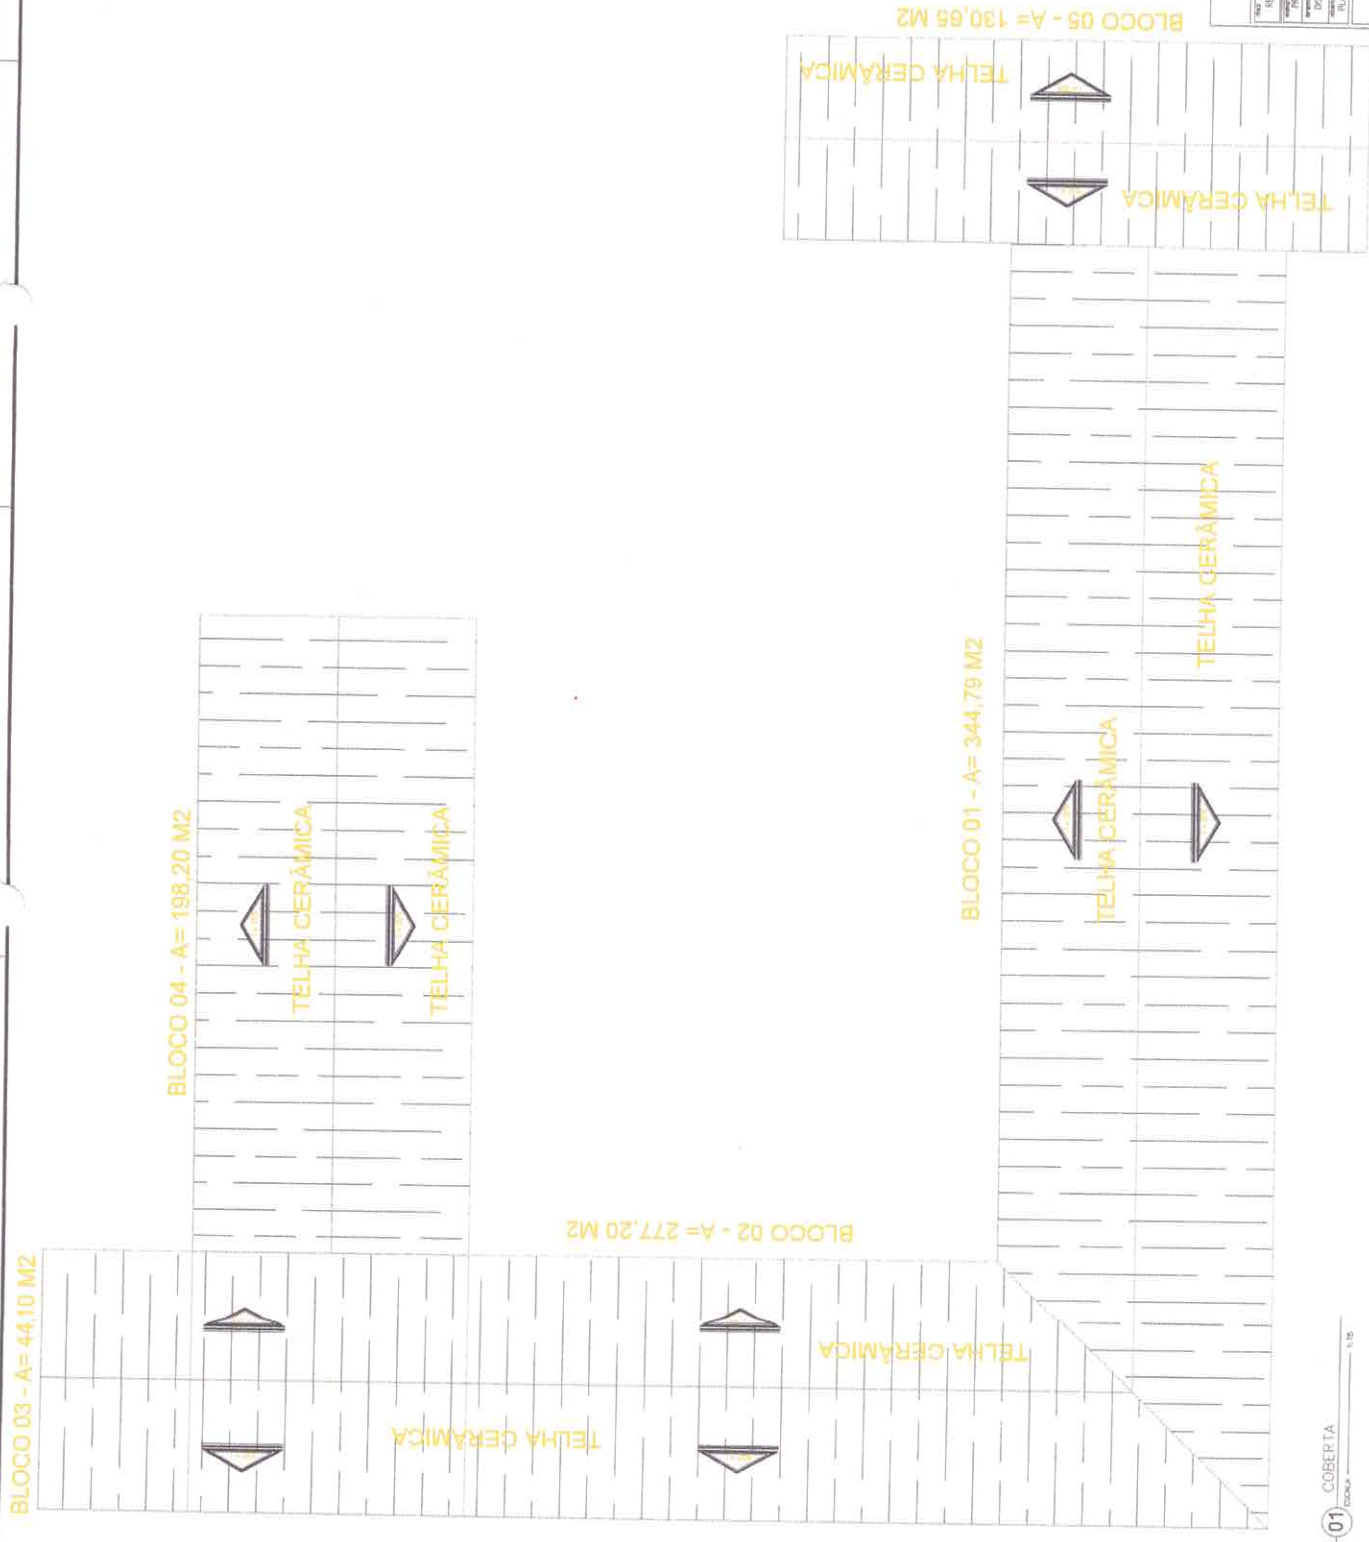

PLANTA DE COBERTA

REGIÃO DE EMET GUARANDI PRTO.
PREFEITURA MUNICIPAL DE SANTA QUITERIA
DISTRITO DE MUCARAU - SANTA QUITERIA, CE
PLANTA BAIXA ESCOLA

PROPOSTA	DATA
INDICAÇÃO	PROPOSTA
PROPOSTA	DATA
PROPOSTA	DATA

02 PLANTA BAIXA
ESCALA 1:25

03 CORTE LATERAL
ESCALA 1:75

01 PLANTA BAIXA
ESCALA 1:25

04 VISTA FRONTAL
ESCALA 1:75

CORTES

Projeto: ESCOLA DA E.M.E.F. SAULSTIANO PRATO
 Localização: PREFEITURA MUNICIPAL DE SANTA QUIITERIA
 Município: MUNICÍPIO DE MOCIMOS - SANTA QUIITERIA, CE
 Planta: PLANTA BAIXA ESCOLA

Projeto	ANEXO	02/02
Arquiteto	PROFESSOR	
Projeto	PROFESSOR	

PLANTA BAIXA E FACHADA

REFORMA DA E.M.E.F. SALUSTIANO PINTO	
PREFEITURA MUNICIPAL DE SANTA QUITÉRIA	
DISTRITO DE MACAUBO - SANTA QUITÉRIA - CE	
PLANTA BAIXA ESCOLA	
DATA	01/03
REVISÃO	
PROJETAÇÃO	

01 PLANTA BAIXA
ESCALA 1:50

02 FACHADA
ESCALA 1:50