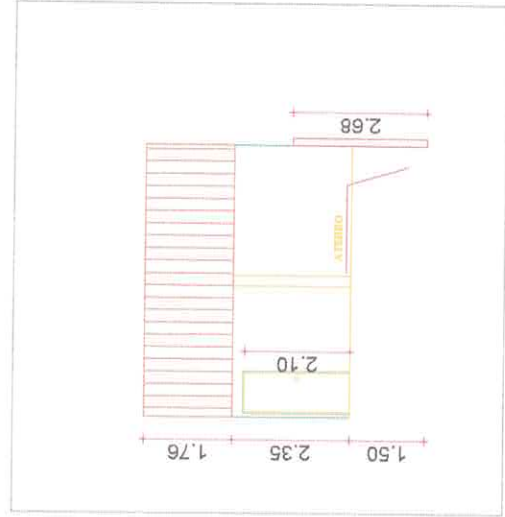

04 VISTA FRONTAL
ESCALA 1:75