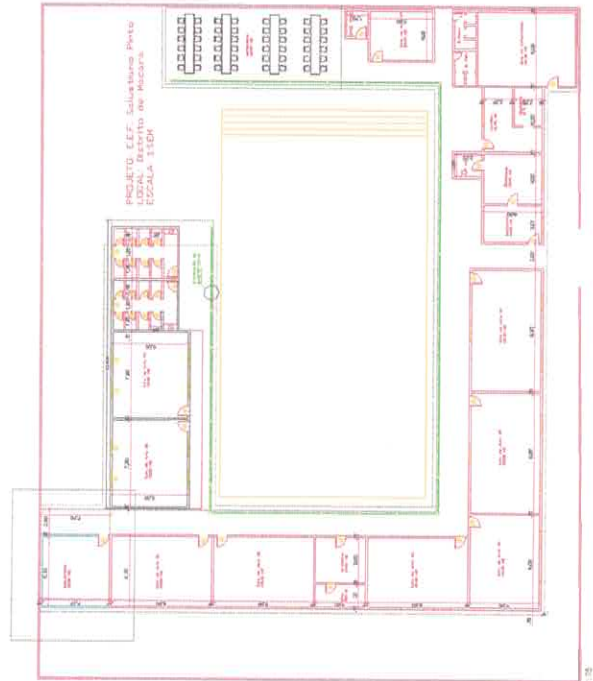

01 PLANTA BAIXA
ESCALA 1:25