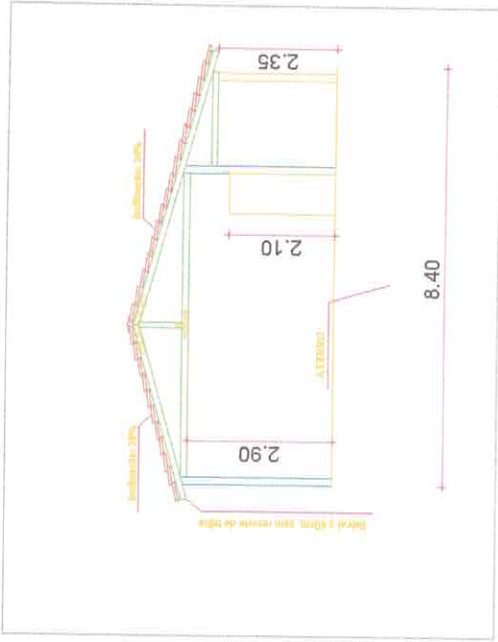

03 CORTE LATERAL
ESCALA 1:75