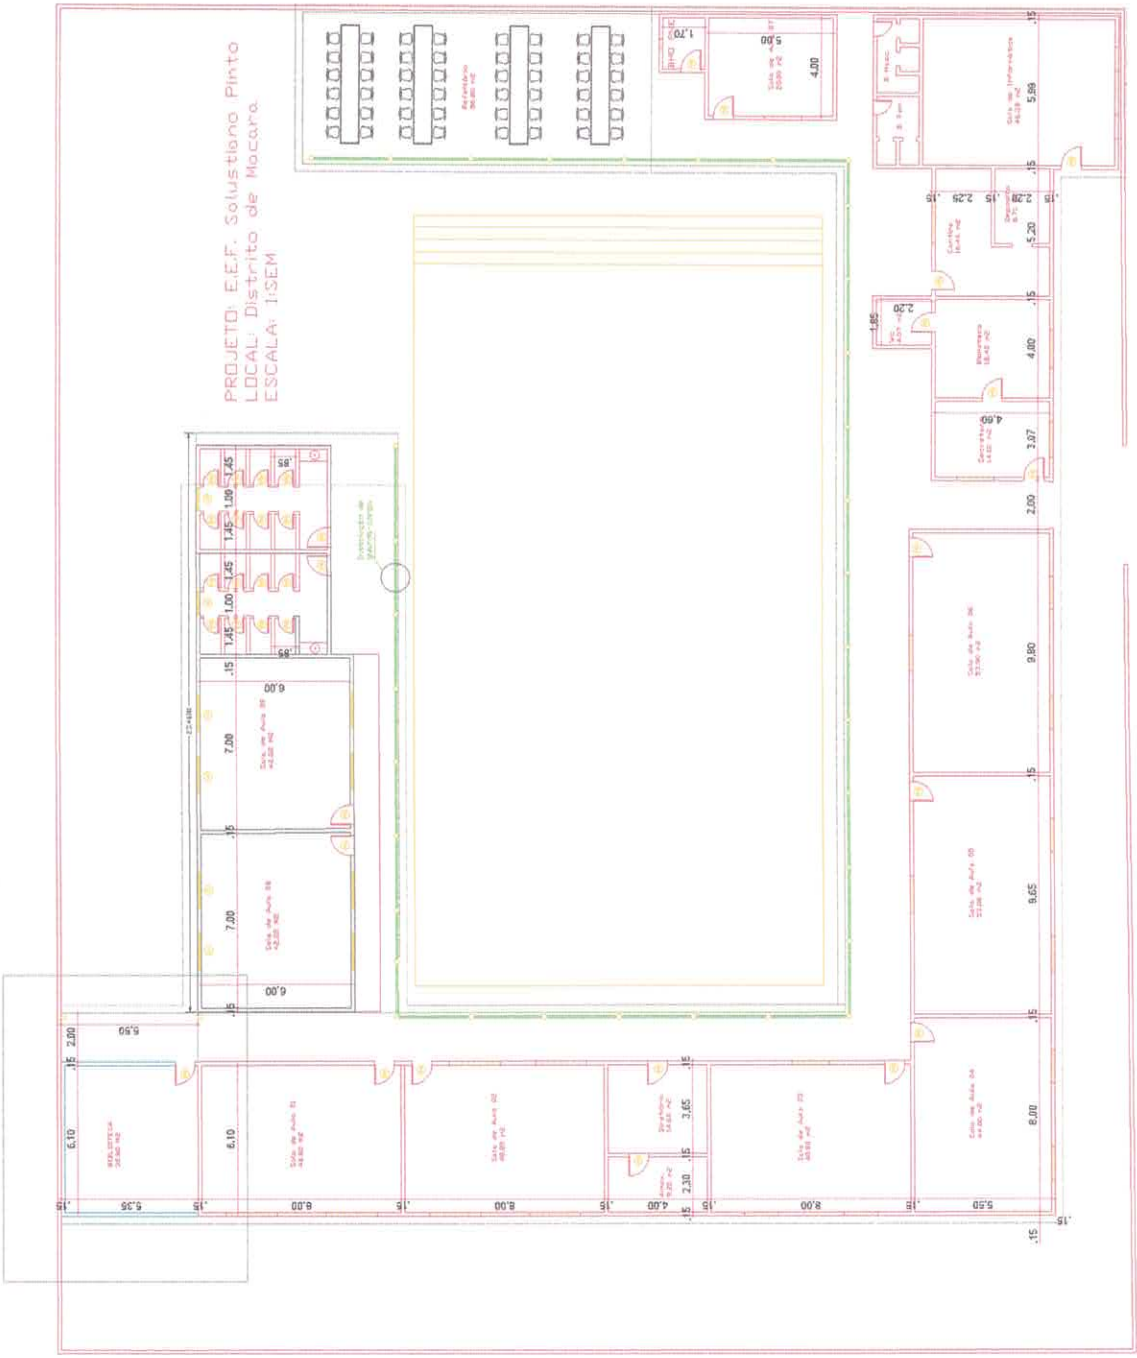

02 PLANTA BAIXA
ESCALA 1:25

03 CORTE LATERAL
ESCALA 1:75

01 PLANTA BAIXA
ESCALA 1:25

04 VISTA FRONTAL
ESCALA 1:75

CORTES

Projeto: ESCOLA DA E.M.E.F. SAULSTIANO PRATO
 Localização: PREFEITURA MUNICIPAL DE SANTA QUIITERIA
 Município: MUNICÍPIO DE MOCIMOS - SANTA QUIITERIA, CE
 Planta: PLANTA BAIXA ESCOLA

Projeto	ANEXO	02/02
Arquiteto	PROFESSOR	
Projeto	PROFESSOR	

PLANTA BAIXA E FACHADA

REFORMA DA E.M.E.F. SALUSTIANO PINTO	
PREFEITURA MUNICIPAL DE SANTA QUITÉRIA	
DISTRITO DE MACAUBO - SANTA QUITÉRIA - CE	
PLANTA BAIXA ESCOLA	
DATA	01/03
REVISÃO	
PROJETAÇÃO	

01 PLANTA BAIXA
ESCALA 1:50

02 FACHADA
ESCALA 1:50